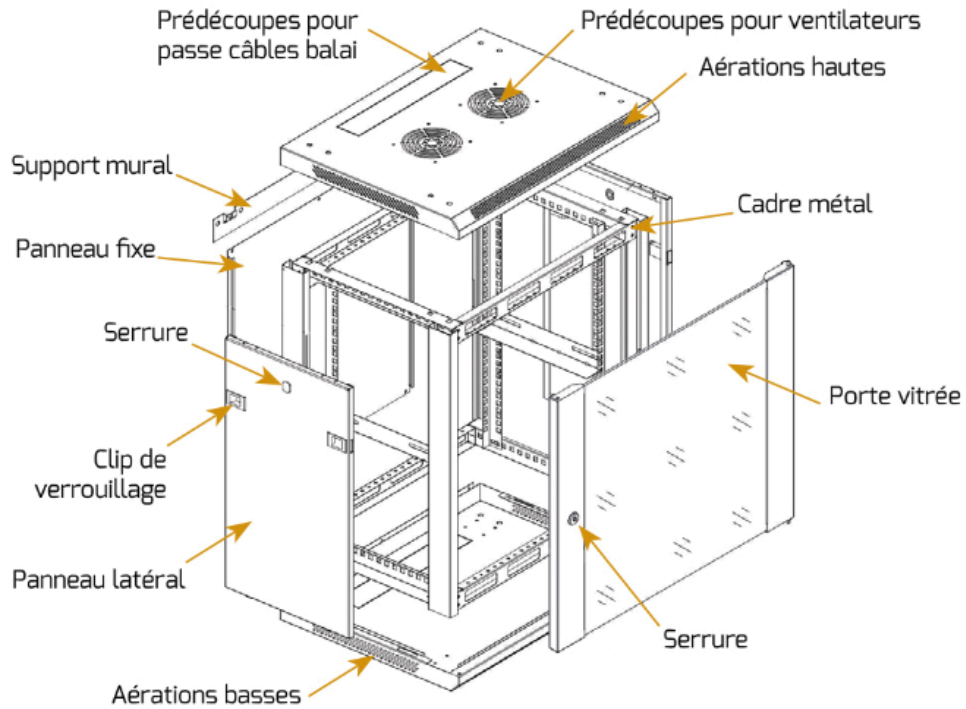

ELEMENTS TECHNIQUES