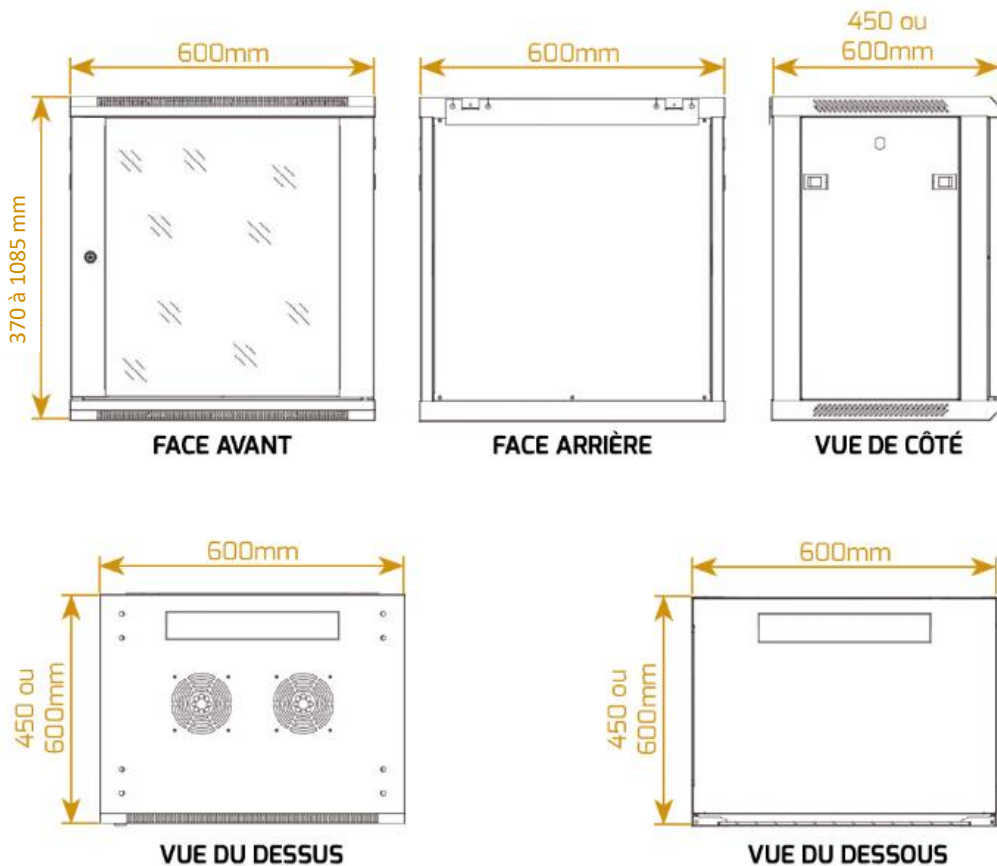

ELEMENTS TECHNIQUES