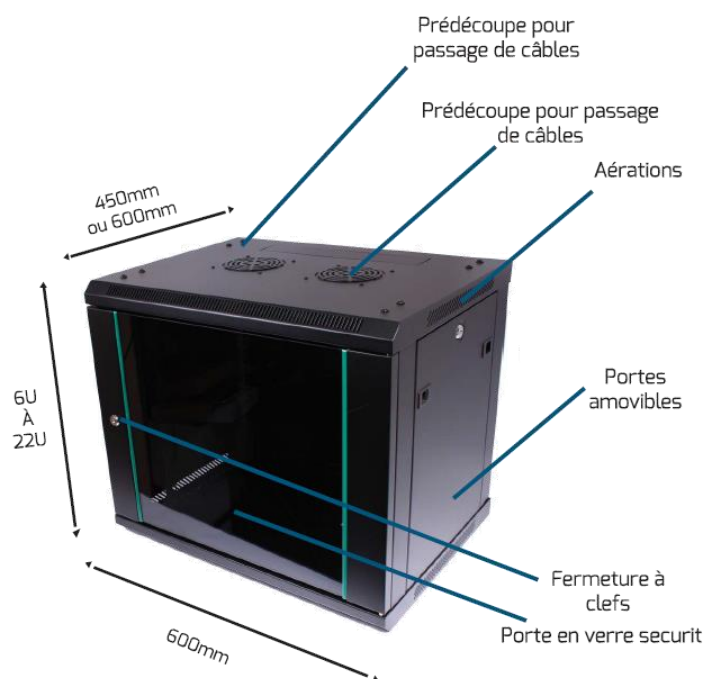

Les coffrets ELFI® pourront être utilisés dans les environnements les plus encombrés tout en acceptant la majorité de vos équipements 19", même les plus profonds. Les panneaux latéraux sont amovibles et peuvent donc être retirés si nécessaire, rendant ainsi facilement accessible l'ensemble du matériel installé dans vos coffrets.

Cette gamme de produit est proposée assemblée (avec ou sans roulettes) ou en kit à monter soi-même à l'aide d'une notice de montage pour un assemblage intuitif.

SPECIFICATIONS TECHNIQUES

Composants :

- Porte avant
 - en verre sécurité fumé avec fermeture à clef (clef incluses)
 - porte démontable (inversion sens d'ouverture)
- Panneaux latéraux amovibles avec fermeture à clef (clef incluse)
- 4 montants 19" réglables en acier non plein
- 2 rails en L pour poser vos équipements
- Base du coffret :
 - Prédécoupes pour passage de câbles
 - Aérations pour assurer la circulation d'air optimale
- Toit du coffret :
 - Prédécoupes pour passage de câbles
 - Aérations pour assurer la circulation d'air optimale
 - Pré découpes pour l'installation de ventilateurs

- Nombreux points de reprise de masse
- Système de fixation mural inclus

Matériaux :

- Acier Laminé à froid
- Finition noir RAL 9005

Normes :

- CE
- RoHS

Indice de Protection : IP 20

CARACTERISTIQUES

| Coffrets 19" | |
|--------------------|---|
| Désignations | Valeurs |
| Hauteur | 6U, 9U, 12U, 15U, 18U et 22U |
| Profondeur | 450 mm, 600 mm |
| Nombre de montants | 4 montants 19 pouces réglables en acier non peint |
| Format | 19 Pouces |
| Couleur | Noir RAL 9005 |
| Charges max | 40 Kg |